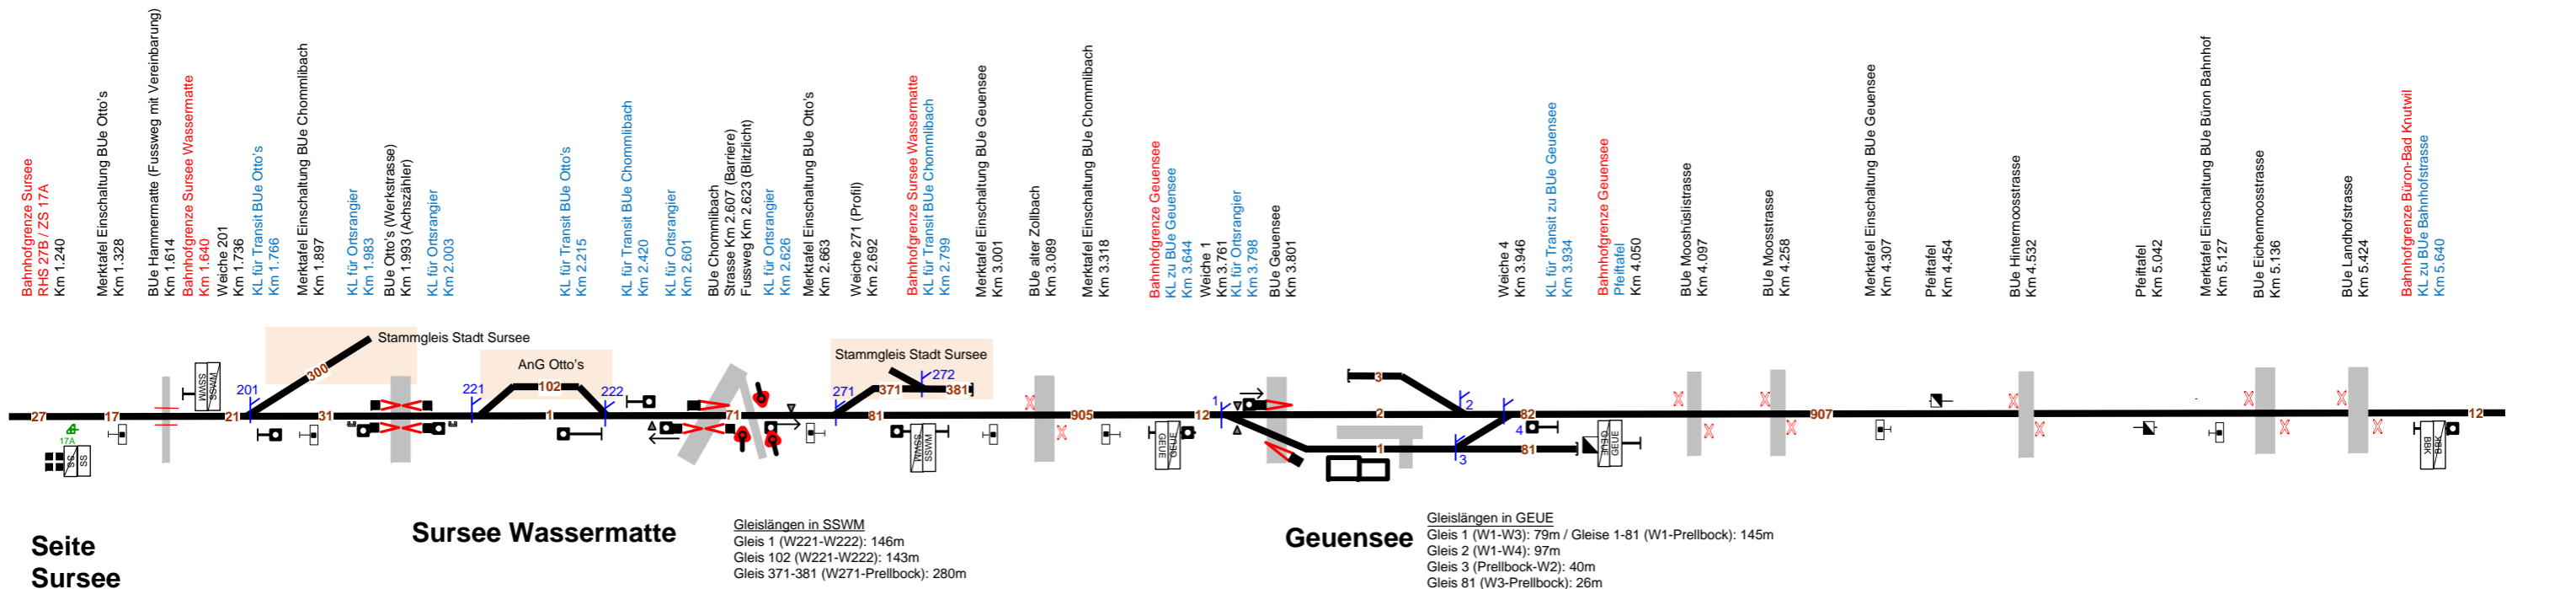

Situation ST Netz LU Sursee – Triengen-Winikon

d / Neues KL in BBK, Aufhebung BUE "Bauer" TRW / 25.10.21, JHa
 c / Rückm. DEm / 29.10.20, JHa