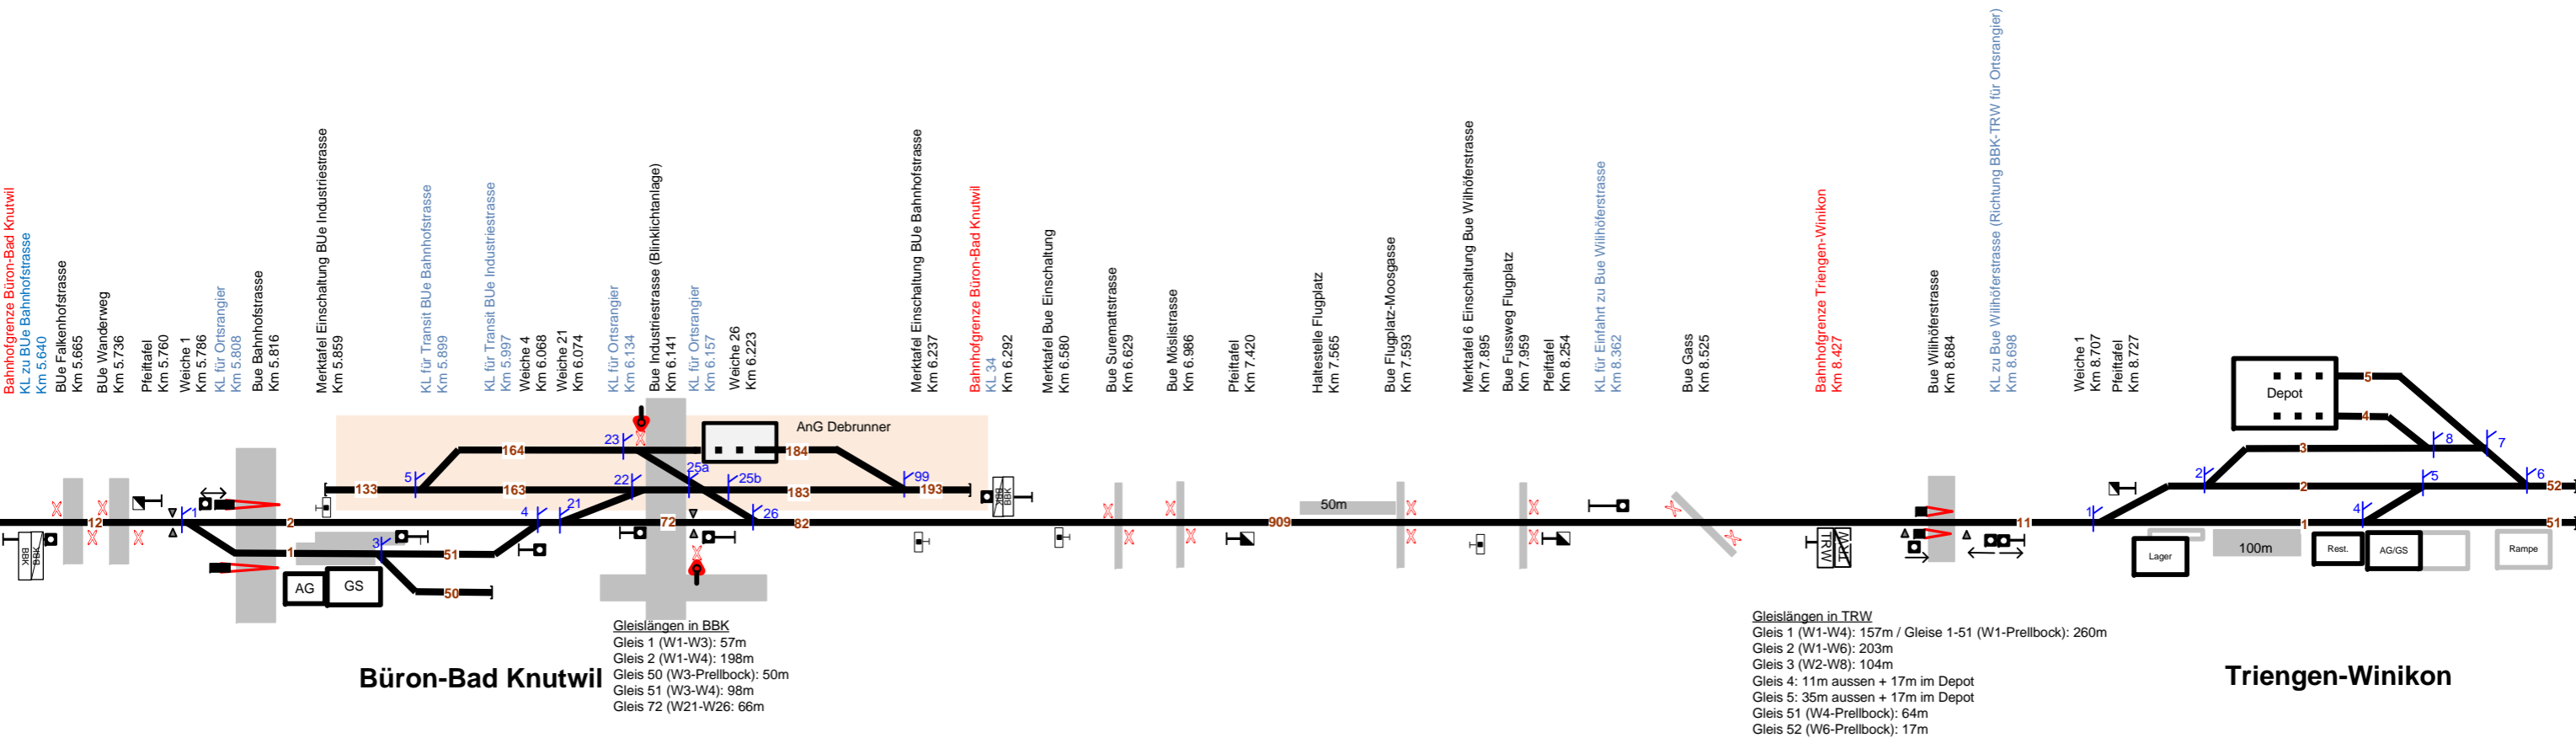

Situation ST Netz LU Sursee – Triengen-Winikon

d / Neues KL in BBK, Aufhebung BUE "Bauer" TRW / 25.10.21, JHa
 c / Rückm. DEm / 29.10.20, JHa